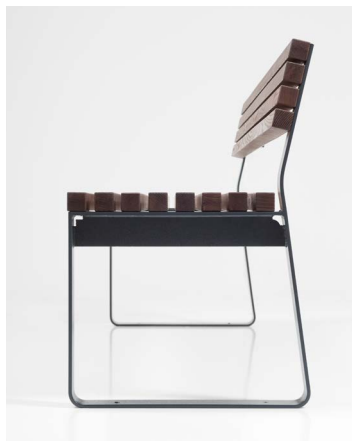

## PRIMA sols ar atzveltni

Dizains:  
**Martin Pärn** un  
**Sven Sörmus**  
iseasi

Prima sērija ir pragmatiska izvēle, kur nav pieļauti nekādi kompromisi kvalitātē. Detaļas ir pārdomātas un rūpīgi izstrādātas. Ar vieglumu un klasiskām proporcijām soliņus var izvēlēties ar vai bez atzveltnes, ar roku balstiem vai bez tiem. Sērijā ietilpst arī galds. Pieticīgajā izskatā ir jūtama nostalgija un pazīstama sajūta, tāpēc ir grūti iedomāties vidi bez Prima pilsētas mēbeles.

## ĪPAŠĪBAS

Jaukus piknika komplektus var kombinēt ar Prima galdu un soliem.

Prima raksturo vienkāršība, vieglums un estētika.

Ērta koka detaļu apkope un nomaiņa.

Prima soliem ir iespēja pievienot roku balstus.

Vislabākās nodrošinājums pret koroziju un estētiku ir karsti cinkotas un ar pulvera krāsojumu pārklātas tērauda detaļas.

Nav uzkrītoši pamanāmi detaļu savienojuma vietas.

EXTERY bezkompromisa kvalitāte – harmonisks dizains, rūpīgi atlasīti materiāli un detalizēti inženiertehniskie risinājumi.