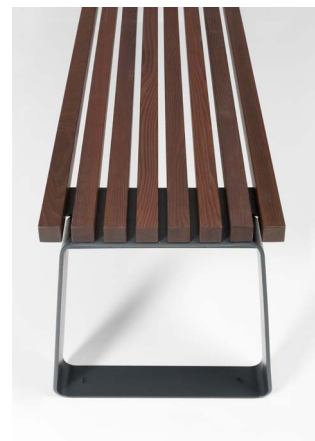

PRIMA sols bez atzveltnes

Dizains:
Martin Pärn un
Sven Sörmus
iseasi

Prima sērija ir pragmatiska izvēle, kur nav pieļauti nekādi kompromisi kvalitātē. Detaļas ir pārdomātas un rūpīgi izstrādātas. Ar vieglumu un klasiskām proporcijām soliņus var izvēlēties ar vai bez atzveltnes, ar roku balstiem vai bez tiem. Sērijā ietilpst arī galds. Pieticīgajā izskatā ir jūtama nostalgija un pazīstama sajūta, tāpēc ir grūti iedomāties vidi bez Prima pilsētas mēbeles.

ĪPAŠĪBAS

Jaukus piknika komplektus var kombinēt ar Prima galdu un soliem.

Prima raksturo vienkāršība, vieglums un estētika.

Ērta koka detaļu apkope un nomaiņa.

Prima soliem ir iespēja pievienot roku balstus.

Vislabākās nodrošinājums pret koroziju un estētiku ir karsti cinkotas un ar pulvera krāsojumu pārklātas tērauda detaļas.

Nav uzkrītoši pamanāmi detaļu savienojuma vietas.

EXTERY bezkompromisa kvalitāte – harmonisks dizains, rūpīgi atlasīti materiāli un detalizēti inženiertehniskie risinājumi.