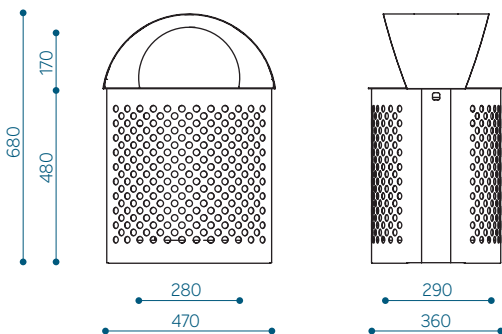

MUUTOKSET JA MITAT

Net 30 roskasäiliö – NET30

Tilavuus: 30 l