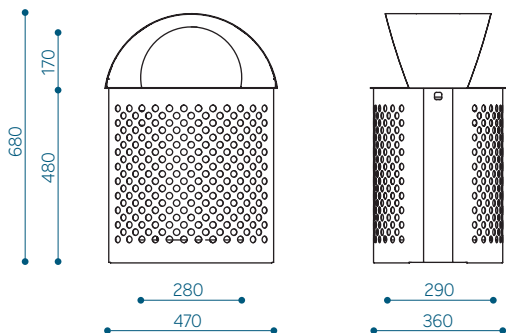

VARIĀCIJAS UN IZMĒRI

Net 30 atkritumu urna – NET30

Ietilpība: 30 l