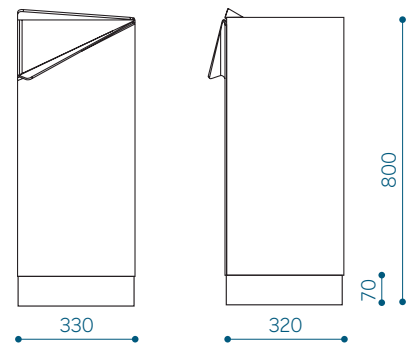

Trio S1 roskasäiliö - TRIS1

Tilavuus: 45 l