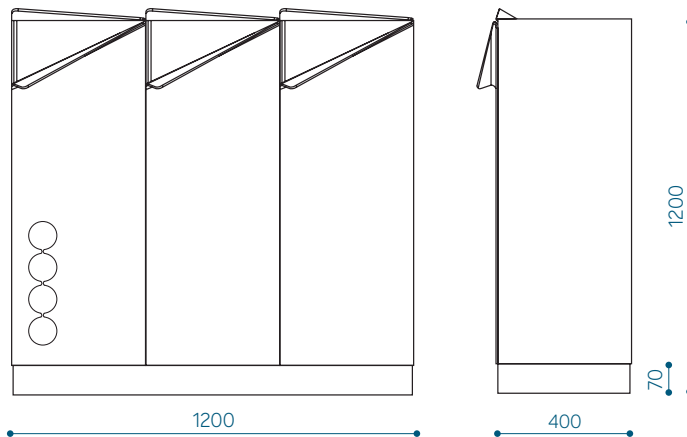

### Trio M3 rosкасäiliö – TRIM3

Tilavuus: 3 x 120 l