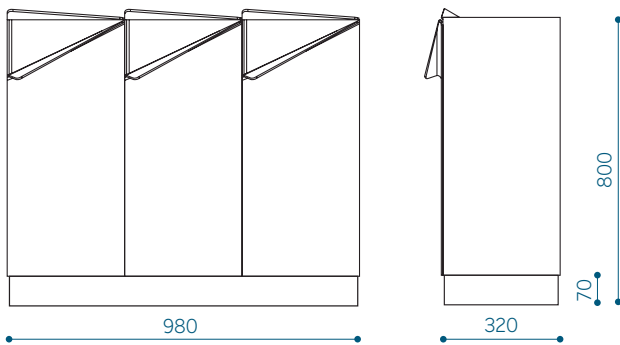

Trio S3 roskasäiliö - TRIS3

Tilavuus: 3 x 45 l