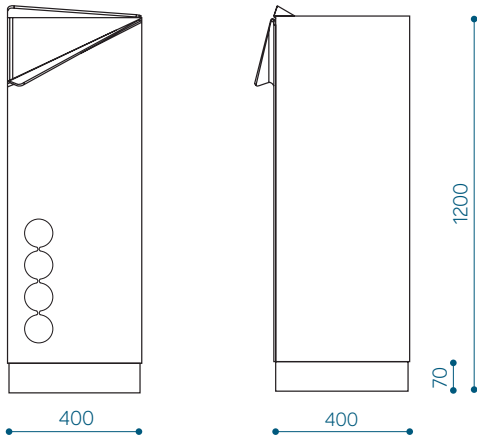

MUUTOKSET JA MITAT

Trio M1 roskasäiliö - TRIM1

Tilavuus: 120 l