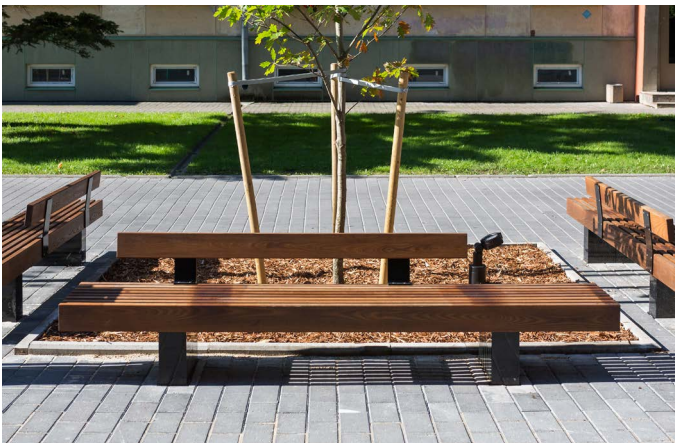

## NIPPON pink, seljatoega

Disainer:  
**Kersti Lootus**

Nippon on arhitektuurselt selgete mahtudega lihtne pink, mis seisab kahe jalaga maa peal nagu rahu ise. Oma tagasihoidlikkusega sobib erinevatesse linnakeskkondadesse, mõjudes modernses kontekstis tasakaalukalt ning pretensioonikamal taustal diskreetselt, pea nähtamatult. Paigutades pingid korduvalt platsi serva või pikalt ja kulgevalt mööda mereäärset promenaadi, võimendub Nippon pingi lihtsuse võlu veelgi enam.

## OMADUSED

Pretensioonitult puhas ja minimalistlik disain.

Terviklikult tasakaalukas vorm koos ülima tasakaaluka jalaga.

Oma lihtsuse poolest sobib nii väli- kui ka siseruumidesse.

Pealispindadel ei ole nähtavaid kinnitusvahendeid.