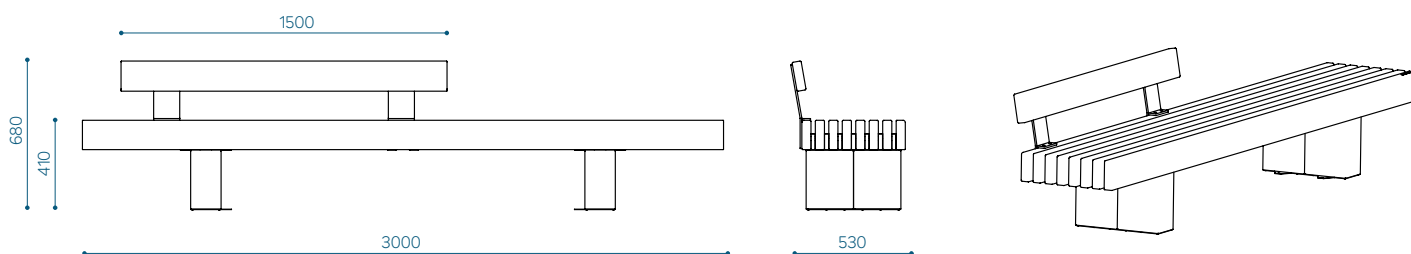

## PAIGALDUS

Vabalt seisvana kõvale alusele.

Ankrutega valatud pinnale.

## MÕÕDUD JA VARIATSIOONID

Nippon pink 2m, lühike seljatugi -  
NIPB200-01

Materjali tähistus tootekoodis:

a- termotöödeldud saar  
t- troopiline puit  
H- kõrgendatud jal

Legendi kasutus Nippon 2m, lühikese seljatoega pingi troopilise puidu näitel:  
NIPB200-01-t

## MÕÕDUD JA VARIATSIOONID

Nippon pink 2m, pikk seljatugi -  
NIPB200-02

Nippon pink 3m, lühike seljatugi -  
NIPB300-01

Nippon pink 3m, pikk seljatugi -  
NIPB300-02

Nippon pink 2,4m, seljatoega -  
NIPB240-04