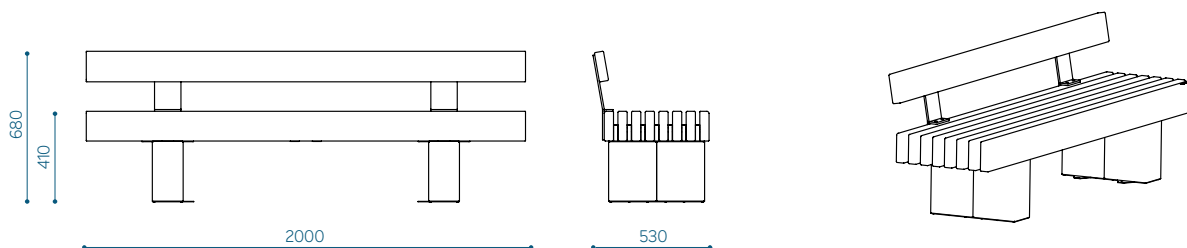

## PAIGALDUS

Vabalt seisvana kõvale alusele.

Ankrutega valatud pinnale.

## MÕÕDUD JA VARIATSIOONID

Nippon pink 2m, lühike seljatugi -  
NIPB200-01

Materjali tähistus tootekoodis:

a- termotöödeldud saar  
t- troopiline puit  
H- kõrgendatud jal

Legendi kasutus Nippon 2m, lühikese seljatoega pingi troopilise puidu näitel:  
NIPB200-01-t

## MÕÕDUD JA VARIATSIOONID

Nippon pink 2m, pikk seljatugi -  
NIPB200-02

Nippon pink 3m, lühike seljatugi -  
NIPB300-01

Nippon pink 3m, pikk seljatugi -  
NIPB300-02

Nippon pink 2,4m, seljatoega -  
NIPB240-04