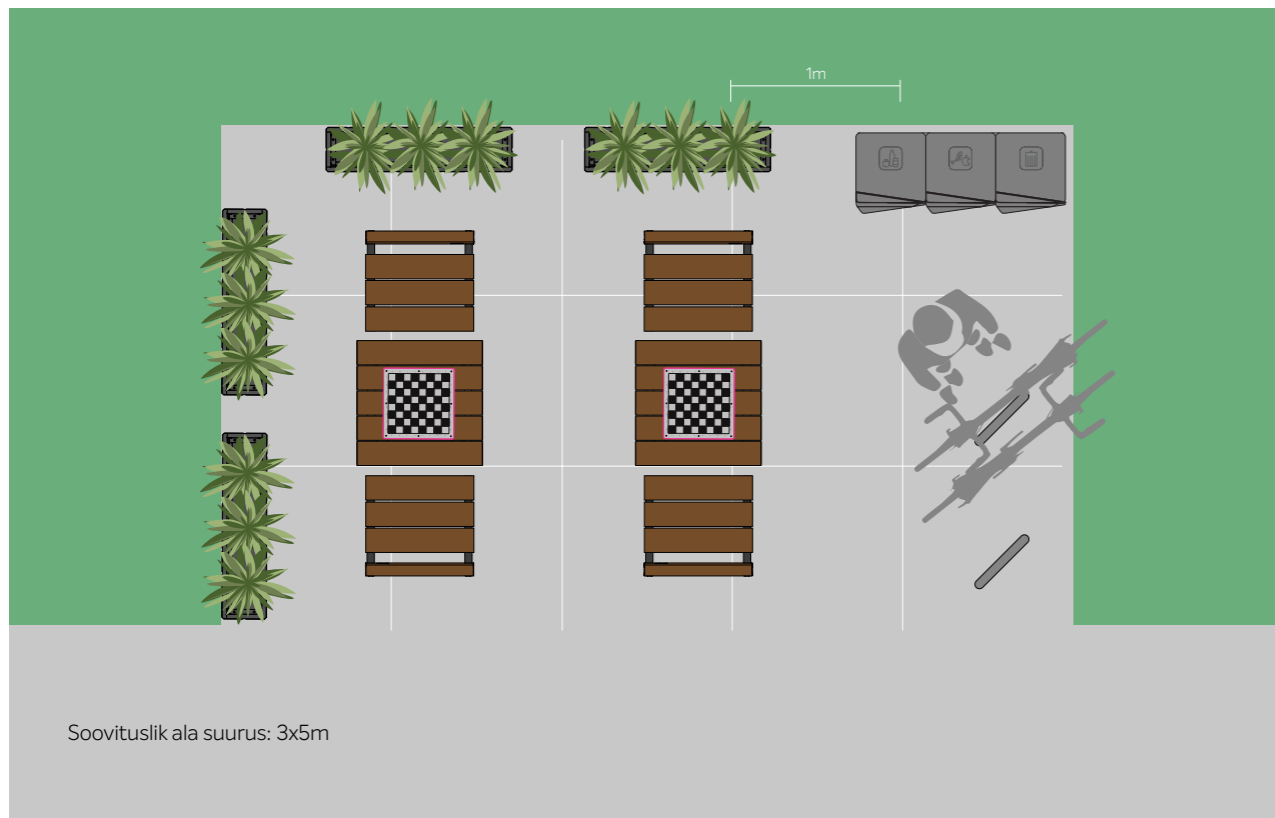

KOHALOOJA NR 2

Komplekti kuuluvad tooted:

Komplekti materjal ja viimistlus:

Puit:

Metall:

RAL toonid metallile: