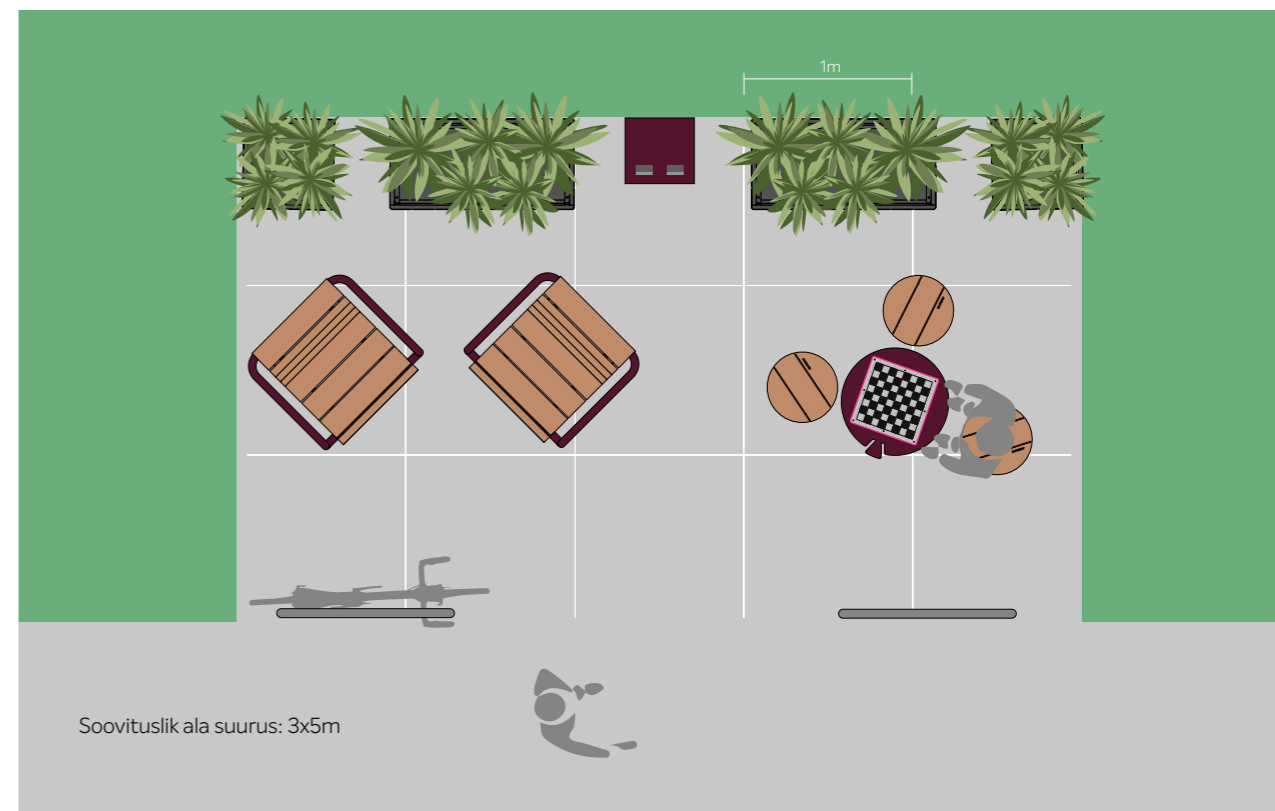

RAL 9005

KOHALOOJA NR 3

Komplekti kuuluvad tooted:

liikuv iste Sume (3 tk)

laud Sume, kõrge (1 tk)

prügikast Vandal 75 (1 tk)

tool Veer (2 tk)

taimekonteiner Jada, suur (2 tk)