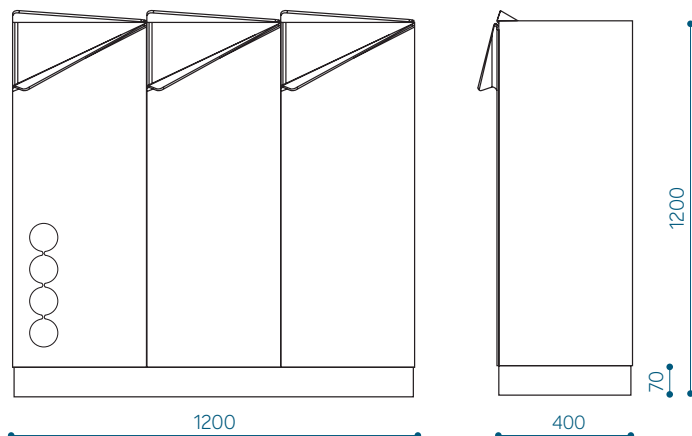

Lisatähistused tootekoodis:
G- anti-graffiti lakk

Legendi kasutuse näide Trio M3 anti-graffiti lakiga: TRIM3-G

VARIATSIOONID JA MÕÖDUD

Trio M3 prügikast - TRIM3

Maht: 3 x 120 l

VARIATSIOONID JA MÕÕDUD

Trio M1 prügikast - TRIM1