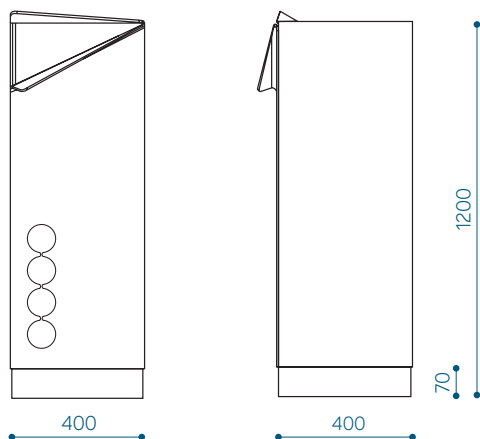

VARIATSIOONID JA MÕÕDUD

Trio M1 prügikast - TRIM1

Maht: 120 l