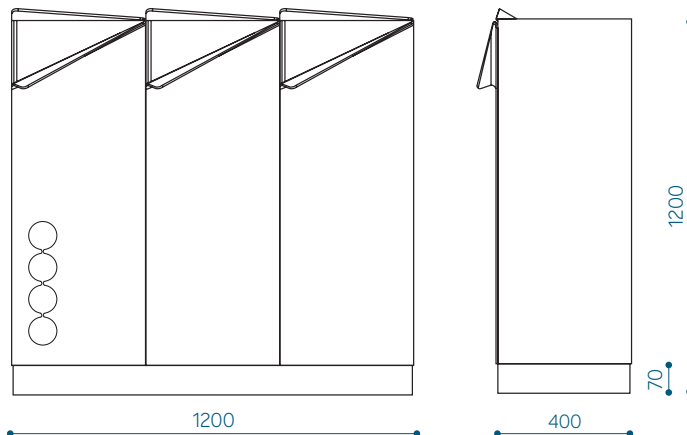

Esimerkki tuotekoodin käytöstä anti-graffiti-pinnoitteella varustetun Trio M3 rosкасäiliön kohdalla: TRIM3-G

MUUTOKSET JA MITAT

Trio M3 rosкасäiliö – TRIM3

Tilavuus: 3 x 120 l

MUUTOKSET JA MITAT

Trio M1 roskasäiliö - TRIM1