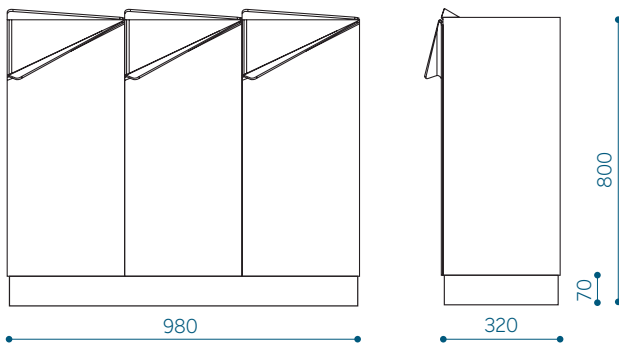

Trio S3 roskasäiliö - TRIS3

Tilavuus: 3 x 45 l